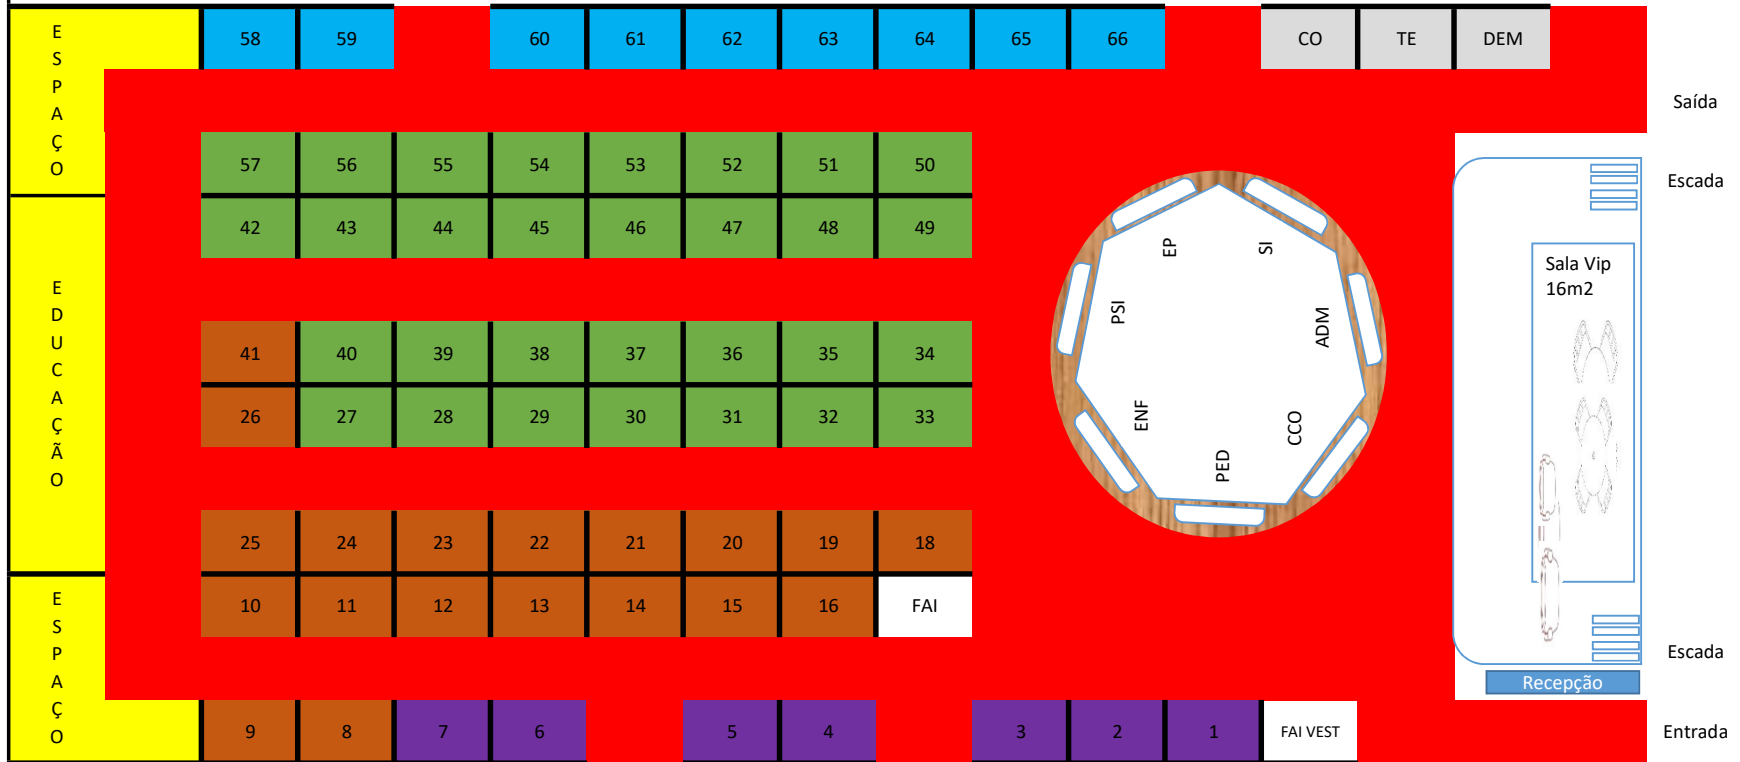

MAPA DO PAVILHÃO DE EXPOSIÇÃO

FAITEC 2022

Arquibancada

Cantina e Banheiros

Legenda	Educação	Saúde	Gestão	Tecnologia da Informação	Engenharia
---------	----------	-------	--------	--------------------------	------------